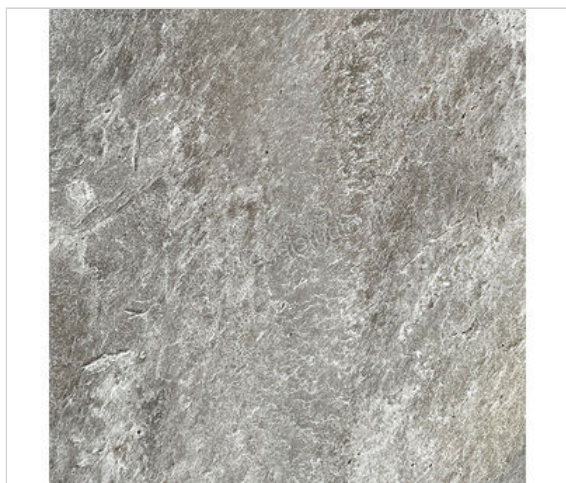

## Topcollection Quarzite Grijs 100x100 cm Vloertegel / Wandtegel Mat Gestructureerd

<b>Artikelnummer</b>	TOPCQUA1069862MUL
<b>Fabrikant</b>	Topcollection
<b>Serie</b>	Quarzite
<b>Kleur</b>	Grijs
<b>Formaat</b>	100x100cm
<b>Dikte</b>	1 cm
<b>Soort</b>	Vloertegel
<b>Materiaal</b>	Porcellanato
<b>Oppervlakte</b>	Gestructureerd
<b>Oppervlakte optiek</b>	Mat
<b>Vorstbestendig</b>	Nee
<b>Gerectificeerd</b>	Ja
<b>Gewicht</b>	23 KG/m <sup>2</sup>
<b>Stuks per pakket</b>	2
<b>Bestel-/levertijd</b>	Afhalen in de showroom 1 werkdag, Geleverd binnen 5-7 werkdagen gestructureerd mat