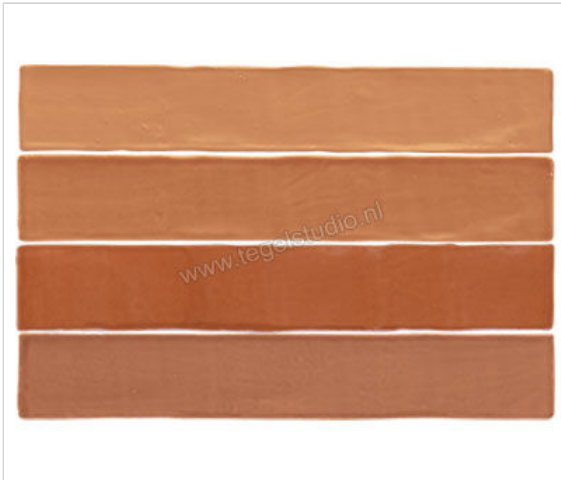

Topcollection Sense Cotto 6.5x39.6 cm Wandtegel Mat Vlak

**49,95 €/m²**Verpakkingseenheid 1 m² (38 Stuks)

Artikelnummer	SCN65395CO
Fabrikant	Topcollection
Serie	Sense
Kleur	Cotto
Formaat	6.5x39.6cm
Dikte	0,8 cm
Soort	Wandtegel
Materiaal	Porcellanato
Oppervlakte	Vlak
Oppervlakte optiek	Mat
Vorstbestendig	Nee
Gerectificeerd	Nee
Gewicht	14 KG/m ²
Stuks per pakket	38
Stuks per pallet	60
Bestel-/levertijd	Levertijd c.a. 3 weken
Sortering	1
	vlak mat