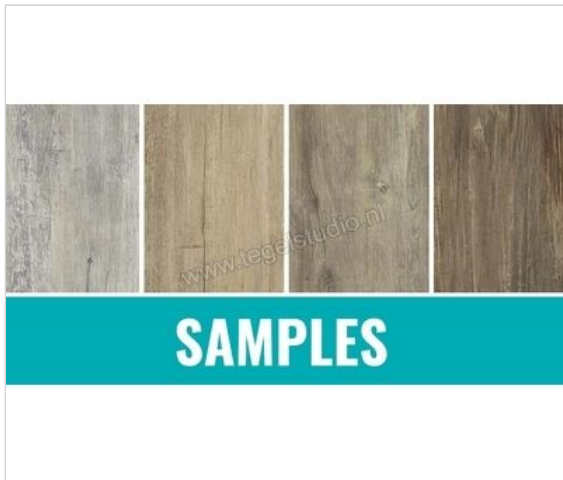

Topcollection Shireen Beige Grey Mocca Taupe 23x23 cm Monsterpakket Mat Gestructureerd

**5,00 €/Pakket**

Verpakkingseenheid 1 Pakket (1 Stuks)

Artikelnummer	MPShireen
Fabrikant	Topcollection
Serie	Shireen
Kleur	Beige Grey Mocca Taupe
Formaat	23x23cm
Dikte	1 cm
Soort	Monsterpakket
Materiaal	Porcellanato
Oppervlakte	Gestructureerd
Oppervlakte optiek	Mat
Vorstbestendig	Ja
Gerectificeerd	Ja
Gewicht	5 KG/Pakket
Stuks per pakket	1
Bestel-/levertijd	Leverbaar uit ons centraal magazijn - Levertijd c.a 1,5 week
Sortering	1