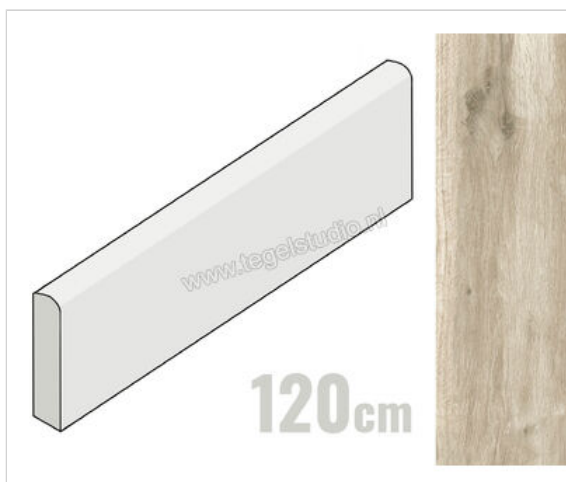

## Topcollection Silvis Acero 7x120 cm Plint Mat Vlak Naturale

**16,95 €/Stuk**

Verpakkingseenheid 6 Stuk (6 Stuks)

<b>Artikelnummer</b>	CV0181711
<b>Fabrikant</b>	Topcollection
<b>Serie</b>	Silvis
<b>Kleur</b>	Acero
<b>Formaat</b>	7x120cm
<b>Dikte</b>	1 cm
<b>Soort</b>	Plint
<b>Materiaal</b>	Porcellanato
<b>Oppervlakte</b>	Vlak
<b>Oppervlakte optiek</b>	Mat
<b>Oppervlaktefinish</b>	Naturale
<b>Vorstbestendig</b>	Ja
<b>Gerectificeerd</b>	Ja
<b>Gewicht</b>	1,94 KG/Stuk
<b>Stuks per pakket</b>	6
<b>Stuks per pallet</b>	360
<b>Bestel-/levertijd</b>	Levertijd c.a. 3 weken
<b>Sortering</b>	1
<b>Slijpweerstand</b>	R10