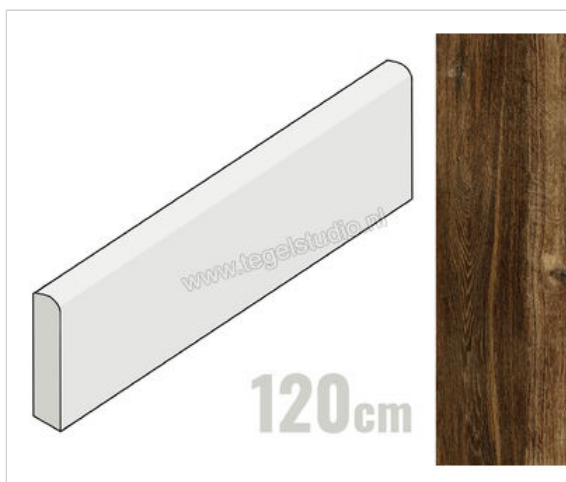

Topcollection Silvis Noce 7x120 cm Plint Mat Vlak Naturale

**16,95 €/Stuk**

Verpakkingseenheid 6 Stuk (6 Stuks)

Artikelnummer	CV0181715
Fabrikant	Topcollection
Serie	Silvis
Kleur	Noce
Formaat	7x120cm
Dikte	1 cm
Soort	Plint
Materiaal	Porcellanato
Oppervlakte	Vlak
Oppervlakte optiek	Mat
Oppervlaktefinish	Naturale
Vorstbestendig	Ja
Gerectificeerd	Ja
Gewicht	1,94 KG/Stuk
Stuks per pakket	6
Stuks per pallet	360
Bestel-/levertijd	Levertijd c.a. 3 weken
Sortering	1
Slijpweerstand	R10