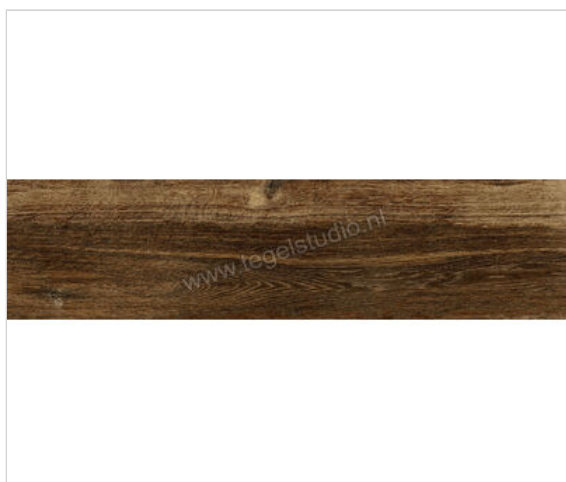

Topcollection Silvis Noce 30x120 cm Vloertegel / Wandtegel Mat Vlak Naturale

**36,95 €/m<sup>2</sup>**

vanaf 51,84 m<sup>2</sup>

**33,95 €/m<sup>2</sup>**

Verpakkingseenheid 1.44 m<sup>2</sup> (4 Stuks)

<b>Artikelnummer</b>	CV0181645
<b>Fabrikant</b>	Topcollection
<b>Serie</b>	Silvis
<b>Kleur</b>	Noce
<b>Formaat</b>	30x120cm
<b>Dikte</b>	1 cm
<b>Soort</b>	Vloertegel
<b>Materiaal</b>	Porcellanato
<b>Oppervlakte</b>	Vlak
<b>Oppervlakte optiek</b>	Mat
<b>Oppervlaktefinish</b>	Naturale
<b>Vorstbestendig</b>	Ja
<b>Gerectificeerd</b>	Ja
<b>Gewicht</b>	22,7 KG/m <sup>2</sup>
<b>Stuks per pakket</b>	4
<b>Stuks per pallet</b>	144
<b>Bestel-/levertijd</b>	Leverbaar uit ons centraal magazijn - Levertijd c.a 1,5 week
<b>Sortering</b>	1
<b>Slipweerstand</b>	R10