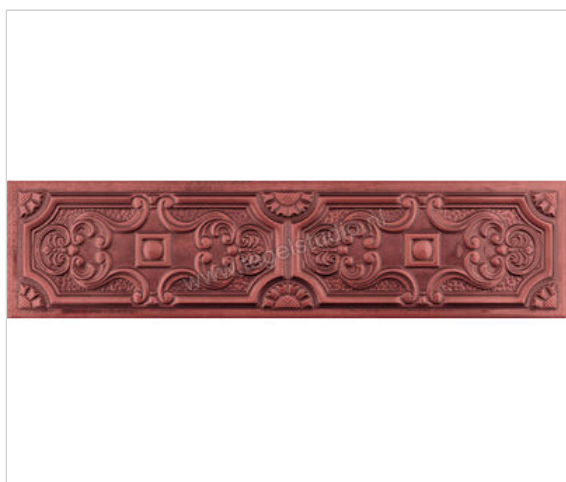

Topcollection Uptown Cherry Toki 7.4x29.75 cm Decor Mat Gestructureerd

59,96 €/m²

Verpakkingseenheid 0.92 m² (42 Stuks)

Artikelnummer	Uptown Cherry Toki
Fabrikant	Topcollection
Serie	Uptown
Kleur	Cherry Toki
Formaat	7.4x29.75cm
Dikte	0,85 cm
Soort	Decor
Materiaal	Keramik
Oppervlakte	Gestructureerd
Oppervlakte optiek	Mat
Vorstbestendig	Nee
Gerectificeerd	Nee
Gewicht	14,14 KG/m ²
Stuks per pakket	42
Stuks per pallet	2268
Bestel-/levertijd	Levertijd c.a. 3 weken
Sortering	1
	gestructureerd mat