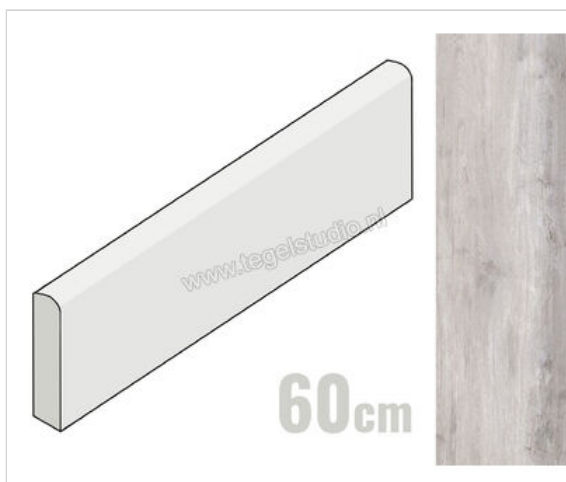

Topcollection Woodtrend Grigio 7.2x60 cm Plint Mat Gestructureerd

**9,95 €/Stuk**

Verpakkingseenheid 14 Stuk (14 Stuks)

Artikelnummer	0089460
Fabrikant	Topcollection
Serie	Woodtrend
Kleur	Grigio
Formaat	7.2x60cm
Dikte	1 cm
EAN nummer	8027812301455
Soort	Plint
Materiaal	Porcellanato
Oppervlakte	Gestructureerd
Oppervlakte optiek	Mat
Vorstbestendig	Ja
Gerectificeerd	Ja
Gewicht	0,87 KG/Stuk
Stuks per pakket	14
Bestel-/levertijd	Levertijd c.a. 3 weken
Sortering	1
Slipweerstand	A