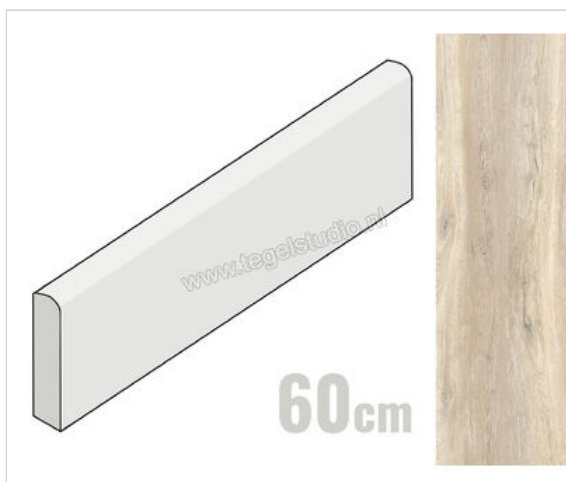

Topcollection Woodtrend Larice 7.2x60 cm Plint Mat Gestructureerd

**9,95 €/Stuk**

Verpakkingseenheid 14 Stuk (14 Stuks)

Artikelnummer	0088256
Fabrikant	Topcollection
Serie	Woodtrend
Kleur	Larice
Formaat	7.2x60cm
Dikte	1 cm
EAN nummer	8027812298861
Soort	Plint
Materiaal	Porcellanato
Oppervlakte	Gestructureerd
Oppervlakte optiek	Mat
Vorstbestendig	Ja
Gerectificeerd	Ja
Gewicht	0,87 KG/Stuk
Stuks per pakket	14
Bestel-/levertijd	Levertijd c.a. 3 weken
Sortering	1
Slipweerstand	A
	gestructureerd mat