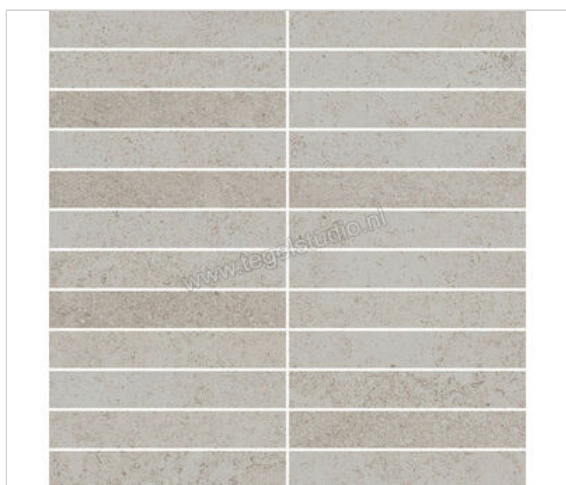

Villeroy & Boch Hudson Ash Grey 30x30 cm Mozaiek 2.5x15cm Mat Gestructureerd

189,45 €/m²

vanaf 32,4 m²

176,82 €/m²

Verpakkingseenheid 1 m² (11 Stuks)

Artikelnummer	2135 SD5B 8
Fabrikant	Villeroy & Boch
Serie	Hudson
Kleur	Ash Grey
Formaat	30x30cm
Dikte	1 cm
EAN nummer	4046246779191
Sterkte	10 mm
Productiemaat Lengte	148 mm
Productiemaat Breedte	23 mm
Soort	Mozaiek
Specifieke eigenschap	VilbostonePlus
Materiaal	Porcellanato
Oppervlakte	Gestructureerd
Oppervlakte optiek	Mat
Kleurspel	V2
Vorstbestendig	Ja
Gerectificeerd	Ja
Gewicht	22 KG/m ²
Stuks per pakket	11
Stuks per pallet	396
Bestel-/levertijd	Levertijd op aanvraag
Sortering	1
Slipweerstand	B
Slipweerstand	R10