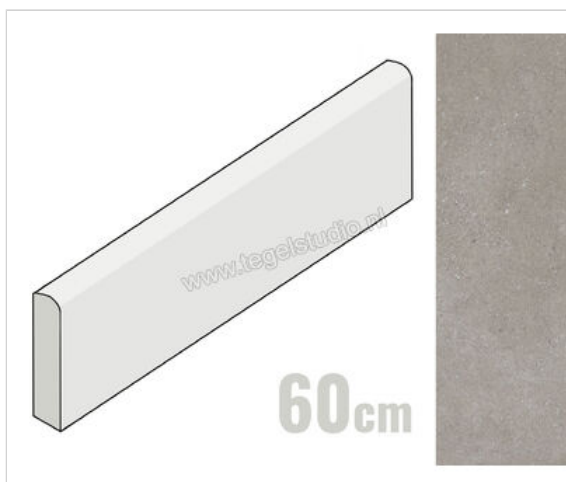

Villeroy & Boch Hudson Dark Ash 8x60 cm Plint Mat Gestructureerd

| | |
|------------------------------|------------------------|
| Artikelnummer | 2872 SD6B 0 |
| Fabrikant | Villeroy & Boch |
| Serie | Hudson |
| Kleur | Dark Ash |
| Formaat | 8x60cm |
| Dikte | 1 cm |
| EAN nummer | 4046246777715 |
| Sterkte | 10 mm |
| Productiemaat Lengte | 597 mm |
| Productiemaat Breedte | 72 mm |
| Soort | Plint |
| Specifieke eigenschap | VilbostonePlus |
| Materiaal | Porcellanato |
| Oppervlakte | Gestructureerd |
| Oppervlakte optiek | Mat |
| Kleurspel | V2 |
| Vorstbestendig | Ja |
| Gerectificeerd | Ja |
| Gewicht | 1,7 KG/Stuk |
| Stuks per pakket | 20 |
| Stuks per pallet | 960 |
| Bestel-/levertijd | Levertijd c.a. 3 weken |
| Sortering | 1 |
| Slipweerstand | A |
| Slipweerstand | R12 |