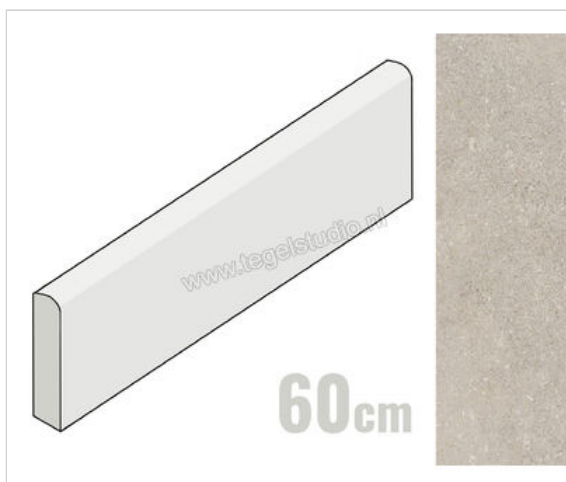

Villeroy & Boch Lucca Pearl 5x60 cm Plint Mat Vilbostoneplus

14,93 €/Stuk

Verpakkingseenheid 9.04 Stuk (15 Stuks)

Artikelnummer	2875 LS06 0
Fabrikant	Villeroy & Boch
Serie	Lucca
Kleur	Pearl
Formaat	5x60cm
Dikte	0,9 cm
EAN nummer	4046246843236
Sterkte	9 mm
Productiemaat Lengte	597 mm
Productiemaat Breedte	48 mm
Soort	Plint
Specifieke eigenschap	VilbostonePlus
Materiaal	Porcellanato
Oppervlakte optiek	Mat
Kleurspel	V3
Oppervlaktefinish	Vilbostoneplus
Vorstbestendig	Ja
Gerectificeerd	Ja
Gewicht	0,61 KG/Stuk
Stuks per pakket	15
Stuks per pallet	720
Bestel-/levertijd	Levertijd c.a. 3 weken
Sortering	1